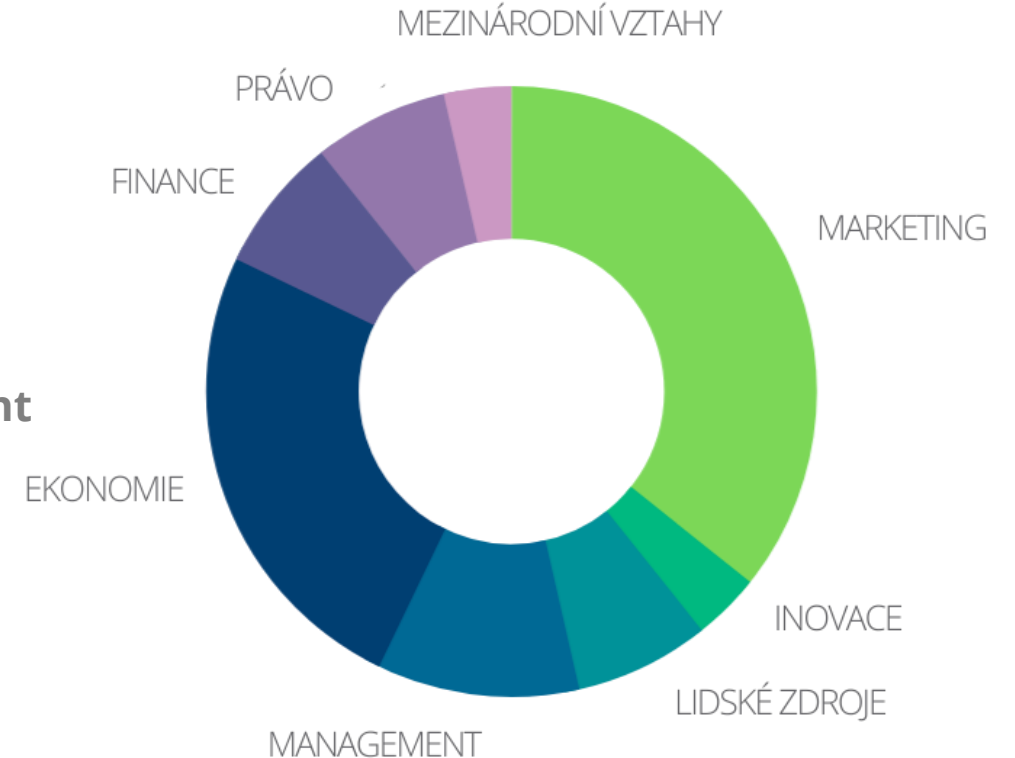

OBLAST STUDIA

→ Marketing a reklama

ZAMĚŘENÍ STUDIA

→ Reklama a PR

→ Sociální média

→ Audiovizuální marketingová komunikace

→ Sportovní marketing a management

→ Influencer marketing

→ Event management

→ Internetový obchod

→ Mezioborové znalosti

→ Další rozšíření zaměření studia v rámci praktických aplikací a volitelných předmětů

→ Přednáší odborníci z praxe

→ Akce VŠEM (Hosté VŠEM, Skill-port VŠEM, Mind-Power VŠEM, workshopy, podcasty, StartUp VŠEM)

→ Volba v rámci zahájení studia, možné změnit v 1. ročníku