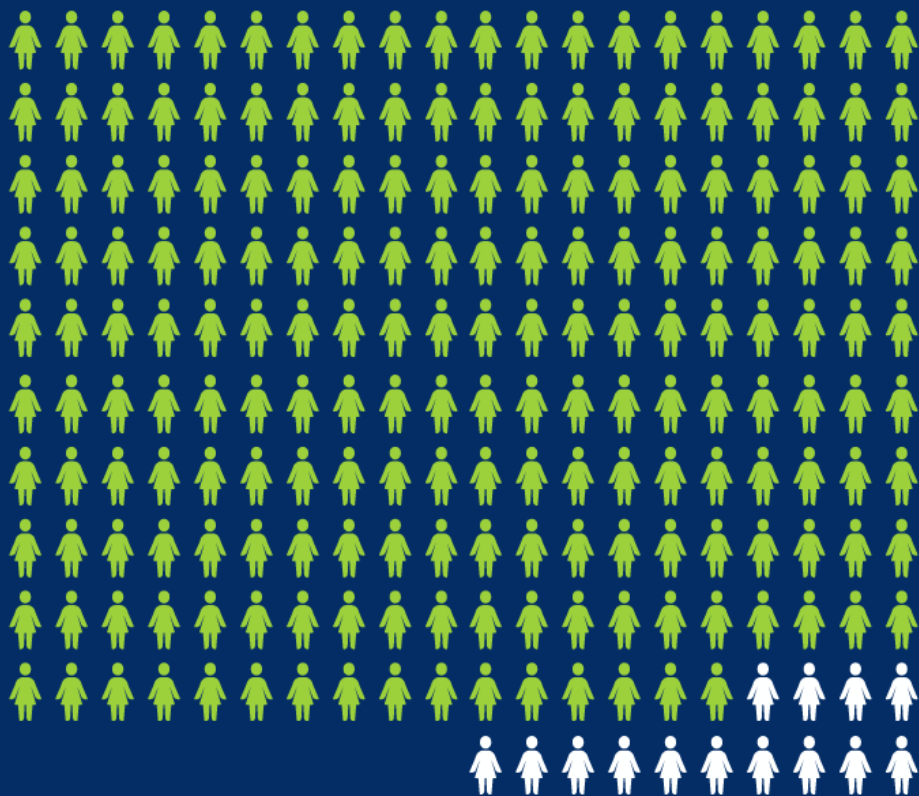

Červnové obhajoby levou zadní!
Svou BP/DP úspěšně obhájilo
93 % studentů!

V JAKÉ VĚKOVÉ KATEGORII?