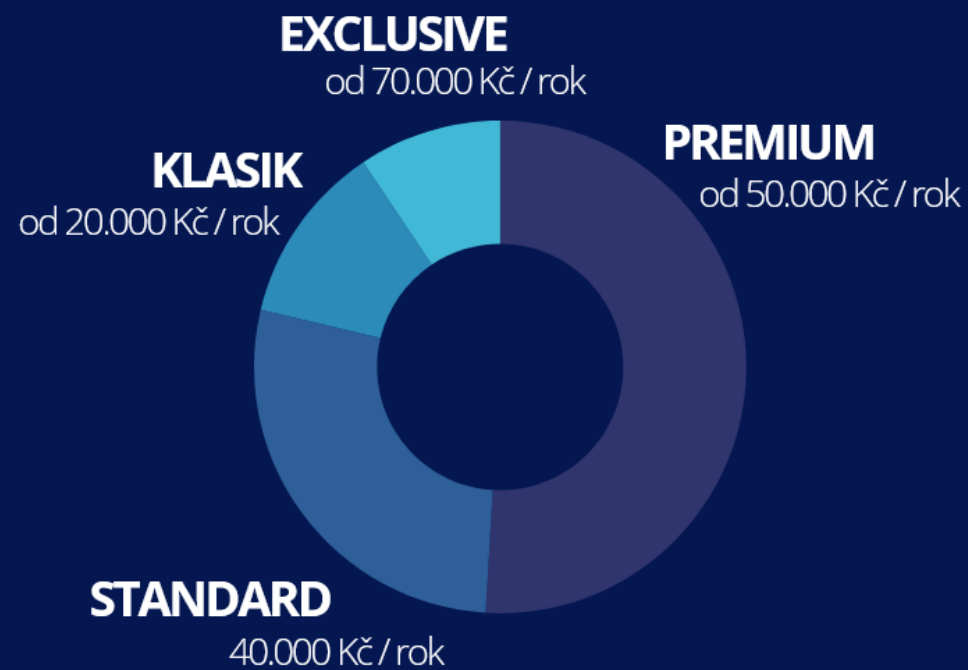

zajímavost

CENOVÉ ÚROVNĚ

jaké školné volí studenti?

V JAKÉ CENOVÉ ÚROVNI STUDUJÍ STUDENTI VŠEM?